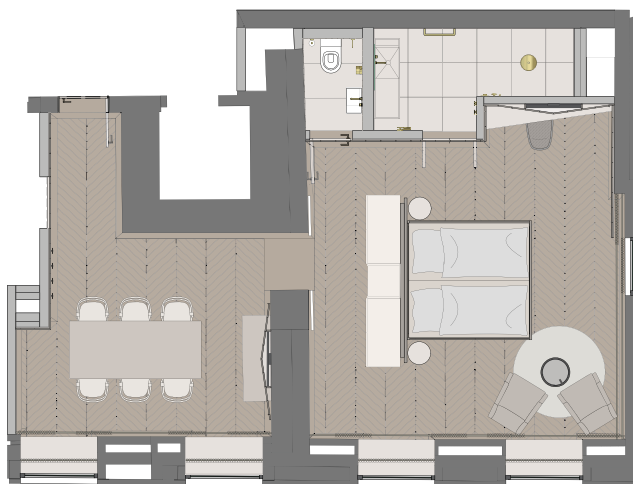

N° 10
3. OG

Sparkassenstraße